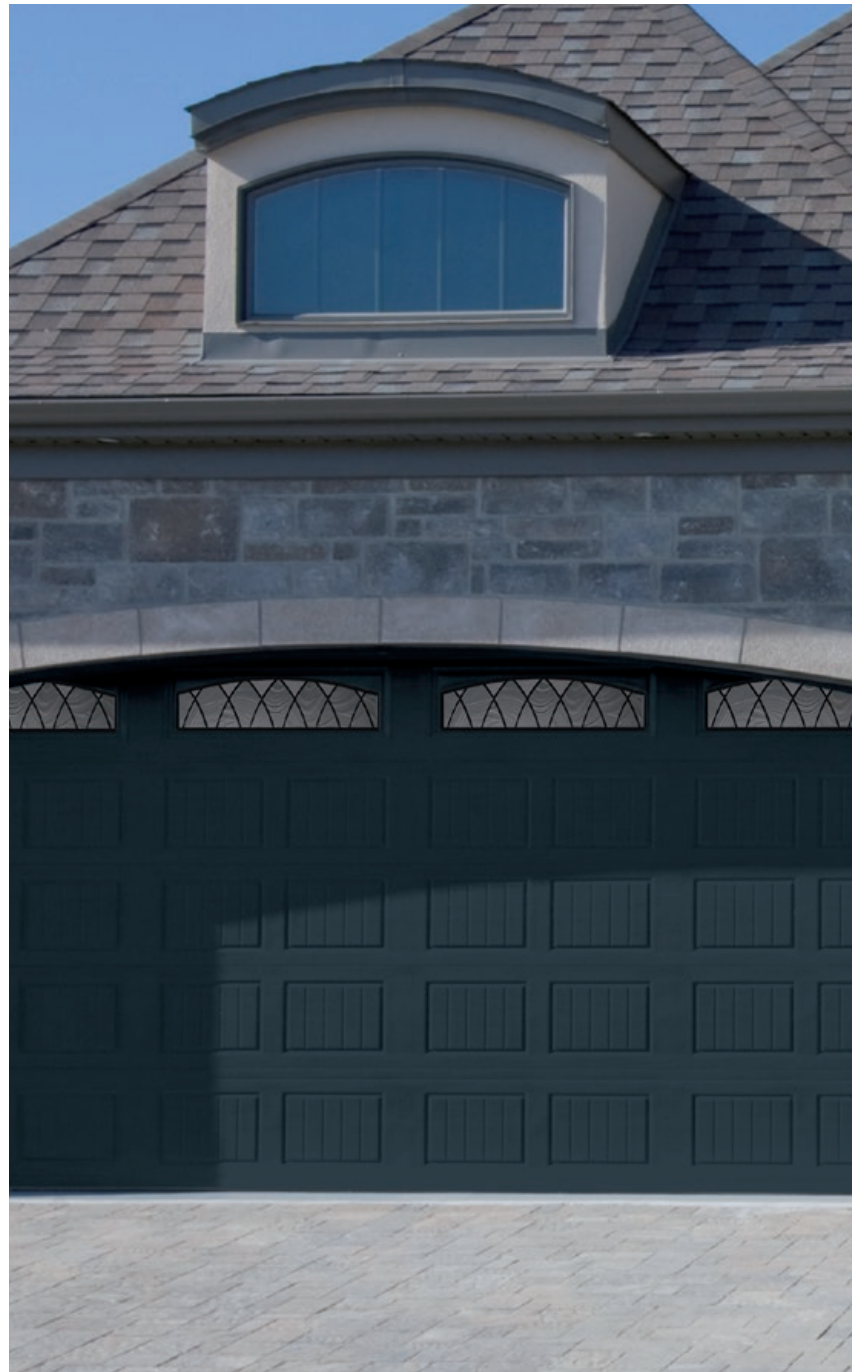

## VITRAIL / STAINED GLASS

- A. Verre baroque clair / Clear baroque glass
- B. Verre pin head biseauté / Beveled Pin head glass
- C. Baguette soudée patinée / Welded patina caming

© 2010 Novatech

Sur mesure disponible (dimensions, changement de verre/baguette). /  
Custom glass available (size, glass/caming changes).  
P. 88-89

## Baguette patinée / Patina caming

Cadres Frames	NOVAPVC NOVAPVC	Pré-fini Stainable
01. 22" x 36"	10-256-050- *001	002
02. 8" x 36"	10-256-010- *001	002
03. 22" x 48"	10-256-057- *001	004
04. 8" x 48"	10-256-017- *001	004
05. 22" x 64"	10-256-060- *001	003
06. 7" x 64"	10-256-005- *001	002
07. 22" x 9" Tête cambrée / Camber top	10-256-251- *001	002
08. 13 7/8" x 79" Hors bout / Tip to tip	10-256-211- *001	